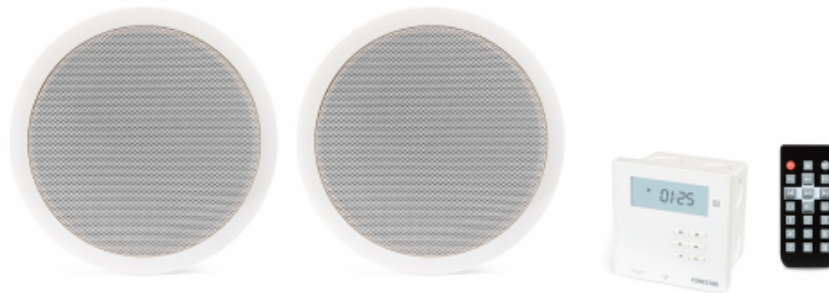

KS-06

Kit de sonido ideal para oficinas y hogar, habitaciones de tamaño medio, cocinas, baño, etc. Fácil integración e instalación, gran calidad de sonido, se presenta con todos los elementos necesarios para llevar a cabo su instalación; amplificador estéreo con bluetooth, que reproduce la música desde smartphones, tablets y otros dispositivos bluetooth, reproductor USB/MicroSD/MP3, radio FM.

COMPONENTES	<p>Amplificador estéreo compacto 2 x 10 W RMS con caja de empotrar</p> <p>Reproductor USB/MicroSD/MP3</p> <p>Radio FM con 30 presintonías automáticas</p> <p>Receptor bluetooth con diferente bluetooth ID en cada amplificador.</p> <p>Bluetooth ID y volumen máximo configurables mediante conexión a PC</p> <p>Botón de vinculación de nuevos dispositivos bluetooth</p> <p>2 entradas auxiliares, bornas a tornillo</p> <p>Prioridad de la entrada auxiliar 1 por nivel de señal</p> <p>Sólo necesita alimentación de corriente eléctrica 100-240 V CA</p> <p>2 altavoces 6 ½' 10 W 8 Ohm, fabricados en ABS con rejilla redonda de aluminio</p>
SINTONIZADOR	FM digital con presintonías y búsqueda automática
SALIDAS	Altavoces: 8 Ohm, bornas a tornillo
MEDIDAS	<p>Amplificador y caja totales: 86 x 86 x 62 mm fondo</p> <p>Caja de empotrar: 80 x 80 x 50 mm fondo</p> <p>Altavoces: 186 mm Ø x 70 mm fondo</p> <p>Orificio de corte: 165 mm</p>
PESO	1'2 kg
ACCESORIOS	<p>Caja de empotrar</p> <p>Cableado de altavoz 5 m</p> <p>Mando a distancia</p>
OPCIONAL	<p>46066: caja de superficie</p> <p>46067: caja para tabique cartón-yeso</p>