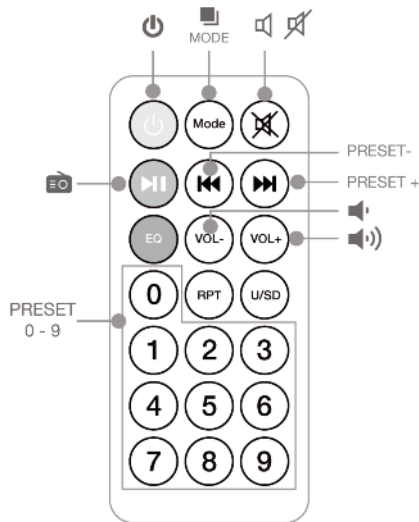

FM MODE

AUX MODE

AMPLY-T, AMPLY-TP

PORTABLE AMPLIFIER

AMPLIFICADOR PORTÁTIL
AMPLIFICATEUR PORTABLE
AMPLIFICADOR PORTÁTIL

QUICK START GUIDE/GUÍA RÁPIDA/
GUIDE DE DÉMARRAGE RAPIDE/GUIA RÁPIDO

FONESTAR

For more information, please visit our website at web www.fonestar.com
Para más información, visite nuestra web www.fonestar.com
Pour plus d'information, visitez notre page web www.fonestar.com
Para mais informações, consulte a nossa página web www.fonestar.com