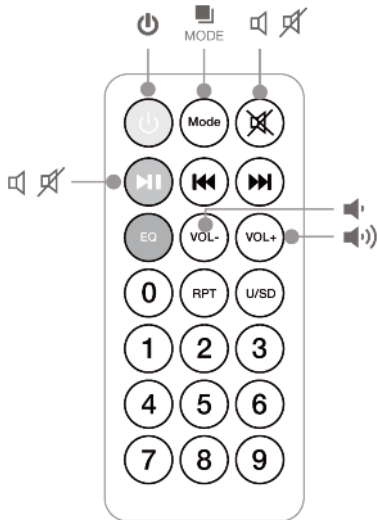

FM MODE

AUX MODE

AMPLY-T, AMPLY-TP

PORTABLE AMPLIFIER

AMPLIFICADOR PORTÁTIL
AMPLIFICATEUR PORTABLE
AMPLIFICADOR PORTÁTIL

QUICK START GUIDE/GUÍA RÁPIDA/
GUIDE DE DÉMARRAGE RAPIDE/GUIA RÁPIDO

FONESTAR

For more information, please visit our website at web www.fonestar.com
Para más información, visite nuestra web www.fonestar.com
Pour plus d'information, visitez notre page web www.fonestar.com
Para mais informações, consulte a nossa página web www.fonestar.com